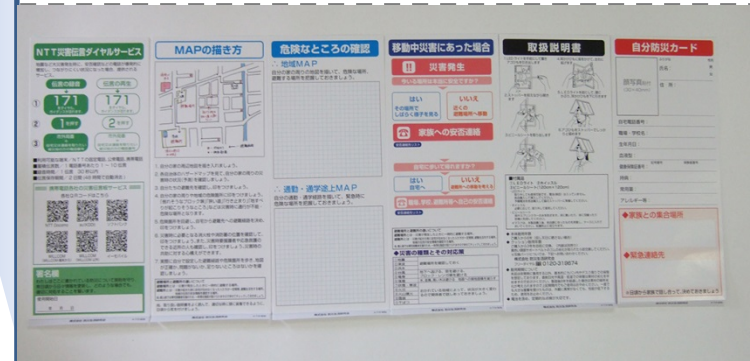

会社や学校でヘルメットを支給しても携行性が悪く、一カ所に置いておくことになり日常防災にならない。

顧客の課題・ニーズ及び自社ソリューション

顧客の課題 顧客ニーズ

- 通勤通学はもとより、外回りの社員の防災を支援する術がない。
- 得意先の商談室へ、ヘルメットを持ち込めない。
- 自社の会議室へも、自分だけヘルメットを下げて行きにくい。
- 避難行動を多角的に支援したい。

自社 解決策

- **A4シェルター・タフ**
 - A4ファイル型で厚さは18mm。
 - 常時カバンやランドセルに入れておける。
 - LEDライトが目の高さにはセットされる。災害マニュアルが内蔵されている。

- 自分防災カードは、いざという時の避難マニュアルです。

【商品開発の背景】

いつ来るか分からない災害に備える防災は、持続可能なものでなければ意味がありません。自分のもとより周りの人にもストレスを与える目立つものは、日常防災には不適當です。A4ファイルケース型は「さりげなく防災」というコンセプトで製作しました。

頭部カバー面積のヘルメットとの比較

商品開発ストーリー

顔や襟首を蛍光灯の破片から守りたいという女性の要望に応えたA4サイズの笠状は、避難行動を妨げないで広く頭部をカバーできる利点があります。